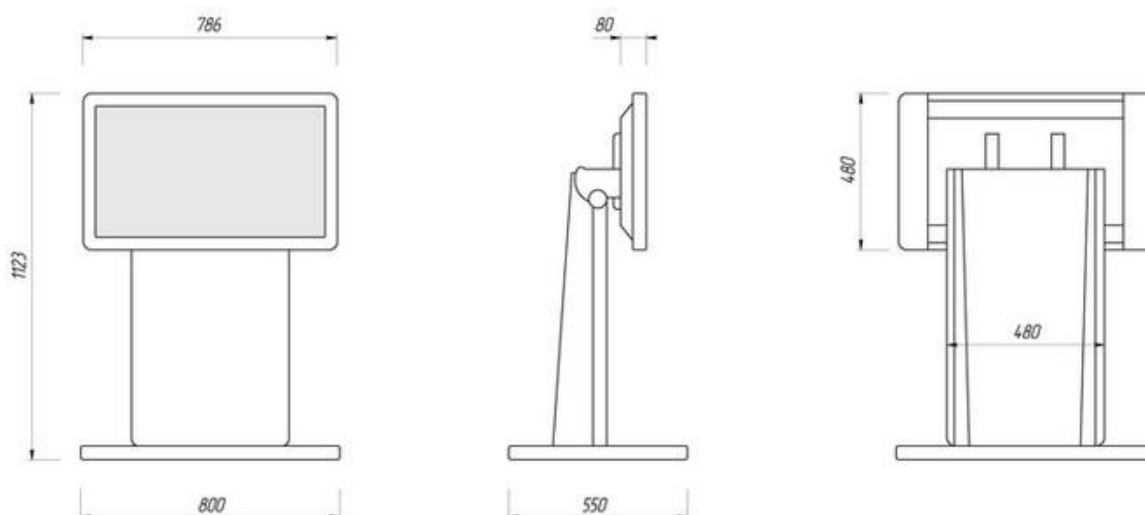

Доступные диагонали:

32" дюйма Full HD | 43" дюйма 4k Ultra HD | 55" дюймов 4k Ultra HD

Характеристики стандартной конфигурации:

Материал Сталь

Диагональ экрана: от 32 дюймов

Разрешение Full HD

Тип сенсора ИК-рамка на 20 одновременных касаний

Процессор: Intel i3 (опционально i5/i7)

Оперативная память: 8 Гб (опционально до 32 Гб)

Жесткий диск: SSD 128 Гб (опционально до 1 Тб)

WI-FI адаптер Да

Аудиосистема Встроенная 2x15 Вт

Операционная система: Windows 10

Цвет По каталогу RAL

Разъемы для подключения внешних устройств RJ-45 / AUX / USB

Система охлаждения Да

Регулировка угла наклона Механическая

Программная оболочка VM Aura: Система удаленного мониторинга, пакет офисных приложений, пакет программ для проведения презентаций, программы для проведения уроков, режим "белая доска", защищенный браузер (Программное обеспечение является неотъемлемой частью оборудования)

Производим интерактивное оборудование как с типовой, так и с индивидуальной конфигурацией под задачи вашего проекта.